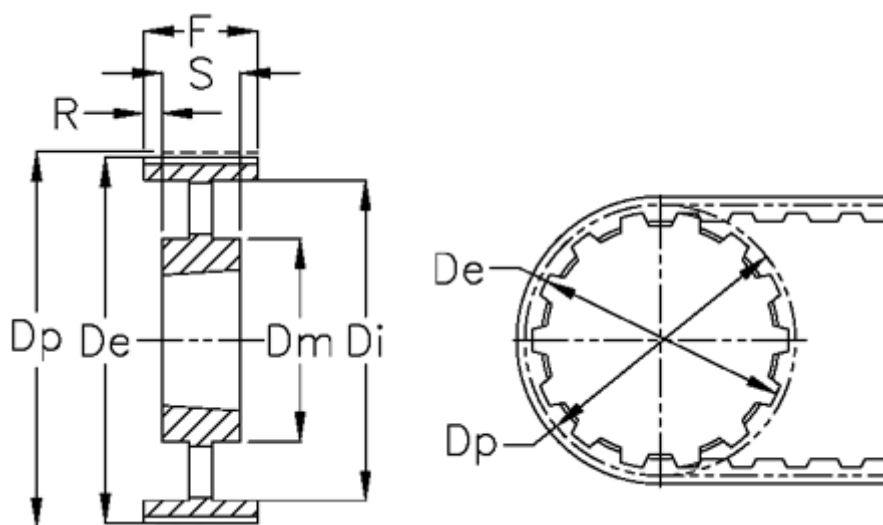

Varenummer: 604135072150
Beskrivelse: Tandremskive for taperbøsning
72 H 150 TL 2012

Mål

Bredde	= H 150	Max boring	= 50
De	= 289.69	R	= 7.5
Deling (tomme)	= 1/2	S	= 32
Di	= 270	Tandantal	= 72
Dm	= 92	Vægt	= 6.5
Dp	= 291.06		
F	= 46		
For taperbøsning	= 2012		